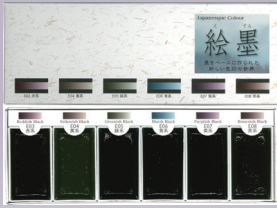

絵墨

墨をベースに作られた新しい色彩の世界

「絵墨 6色セット」

品番：15452
JAN：4902630 212012
定価：¥1,320
(税抜 ¥1,200)

品名	品番	JANコード	税込定価 (税抜)
絵墨 赤系	15442	4902630 212128	¥220 (¥200)
絵墨 黄系	15443	4902630 212135	¥220 (¥200)
絵墨 緑系	15444	4902630 212142	¥220 (¥200)
絵墨 青系	15445	4902630 212159	¥220 (¥200)
絵墨 紫系	15446	4902630 212166	¥220 (¥200)
絵墨 茶系	15447	4902630 212173	¥220 (¥200)

『絵墨』は墨をベースに広がるほのかで優しい色彩の世界を表現できます。
各色の明度領域が広く、濃色では深みがあり淡色になるほど透明感や色調は増します。

赤系

Reddish Black

黄系

Yellowish Black

緑系

Greenish Black

青系

Bluish Black

紫系

Purplish Black

茶系

Brownish Black

絵墨明

墨を活かした気品ある明度と彩度が調和した墨彩世界

「絵墨明 6色セット」

『絵墨』『絵墨明』の特長を活かしながらより明度の高い、儂げな6色を表現できます。
淡さのなかに墨の風合いも漂い、再現しがたいニュアンスカラーとなっています。

小梅淡

Pale Red

黄柚子淡

Pale Yellow

蓮淡

Pale Green

浅葱淡